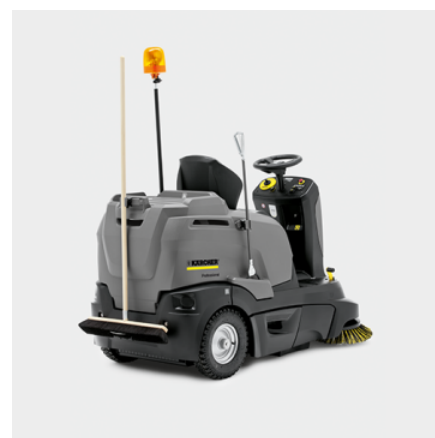

Plats för tillbehören ökar flexibiliteten

- Olika praktiska anslutningar för andra tillbehör.
- Lätt att transportera, t.ex. en skräpplockare, borste eller extrabehållare.