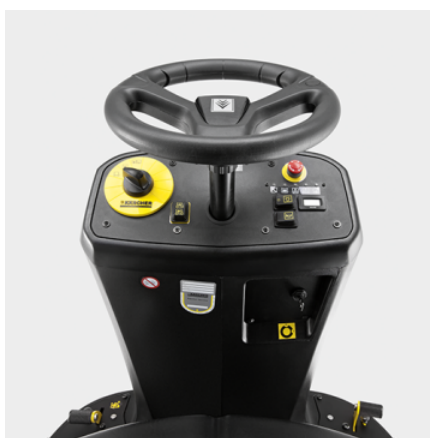

EASY Operation - koncept

- Logisk och tydlig.
- Alla kontroller är tydligt ordnade och enkla att komma åt.