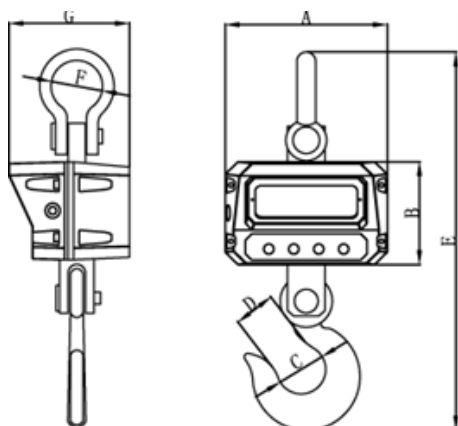

Tekniska specifikationer	JLG/GS-3T	JLG/GS-5T	JLG/GS-10T	JLG/GS-15T
Kapacitet (kg)	3000	5000	10000	15000
Avläsbarhet (kg)	1 / 0,5	2 / 1	5 / 2	10 / 5
Display	30 mm stora röda siffror i LED med bred vidvinkel			
Egenvikt (kg)	15	19	33	65

Övriga mått (mm)	JLG/GS-3T	JLG/GS-5T	JLG/GS-10T	JLG/GS-15T
A	260	260	260	260
B	171	171	171	171
C	50	60	75	82
D	50	63	100	100
E	575	615	740	940
F	87	89	100	137
G	194	194	204	214

Övriga mått

Smidig och användarvänlig fjärrkontroll

Extern justering

CE-märkt

Fjärrkontroll

Garanti 1 år

LED-display med
bakgrundsbelysning

Lastgivare

Uppladdningsbart batteri

Metall