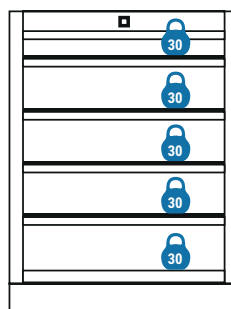

Skuffeseksjon
Maks 150 kg