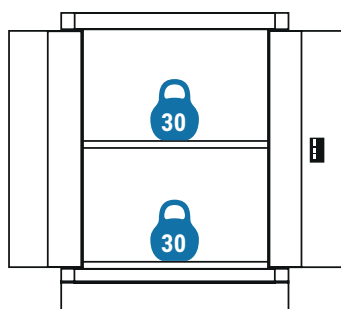

Hylleskap
Maks 60 kg