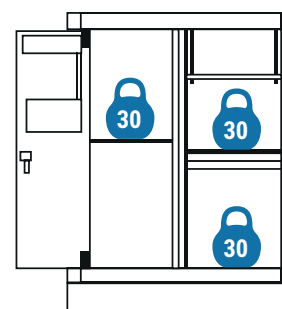

Overskap
Maks 15 kg

Verktøytafle
Maks 10 kg

Hylleskap
Maks 60 kg

Skuffeseksjon
Maks 150 kg

Avfallsskap
Maks 90 kg

Justeringsføtter (Artnr: 721020)

Du kan komplettere verkstedinnredningen med justeringsføtter om underlaget er ugjevnt. Justeringsføttene må bestilles sammen med innredningen.