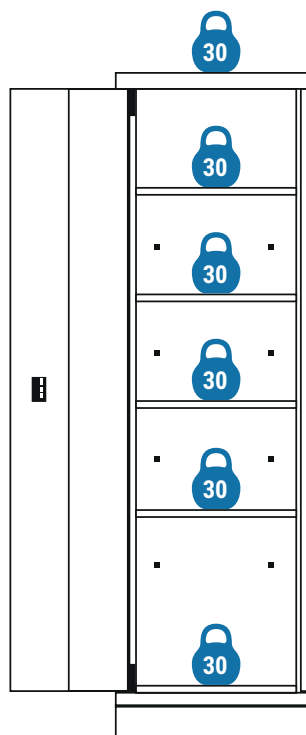

Enkelt materialskap
Maks 180kg