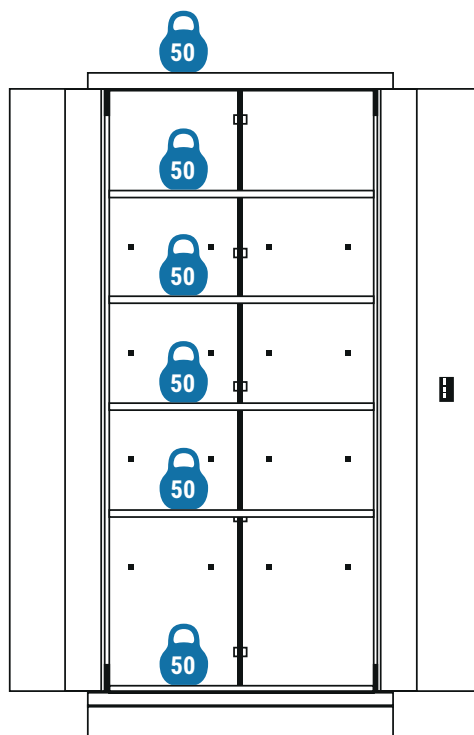

Kapasitet

Dobbelt materialskap
Maks 300 kg