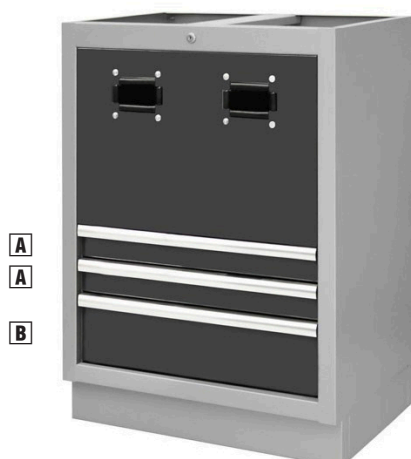

Kabelskap

Skuffeseksjon med 4 skuffer

Skuffeseksjon med 5 skuffer

Skuffeseksjon med 7 skuffer

Innvendige skuffedimensjoner

Skuffe	Høyde	Bredde	Dybde
A	56 mm	560 mm	400 mm
B	136 mm	560 mm	400 mm
C	215 mm	560 mm	400 mm

Cowab

Cowab Sverige

Kundservice: 010-69 00 100, E-post: info@cowab.se
Besöksadress: Tumstocksvägen 13B, 187 66 TÄBY
Postadress: Box 7300, 187 14 TÄBY

Cowab Norge

Kundservice: +47 63 94 76 60, E-post: info@cowab.no
Besöksadresse: Ulvedalsvegen 8, 2030 NANNESTAD
Postadresse: Ulvedalsvegen 8, 2030 NANNESTAD