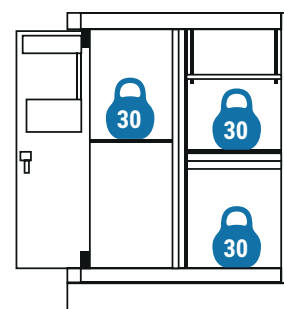

Dobbelt materialskap
Maks 300 kg

Enkelt materialskap
Maks 180kg

Overskap
Maks 15 kg

Verktøytafle
Maks 10 kg

Hylleskap
Maks 60 kg

Skuffeseksjon
Maks 180 kg

Avfallsskap
Maks 90 kg

Justeringsføtter (Artnr: 721020)