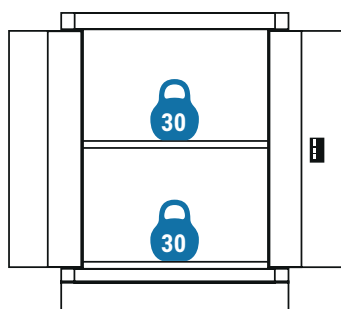

Dobbelt materialskap
Maks 300 kg

Enkelt materialskap
Maks 180kg

Overskap
Maks 15 kg

Verktøytafle
Maks 10 kg

Hylleskap
Maks 60 kg

Skuffeseksjon
Maks 180 kg

Avfallsskap
Maks 90 kg

Justeringsføtter (Artnr: 721020)