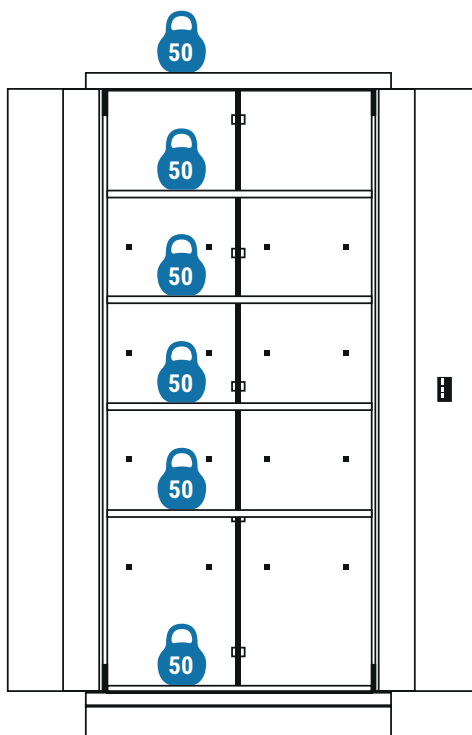

Dobbelt materialskap
Maks 300 kg