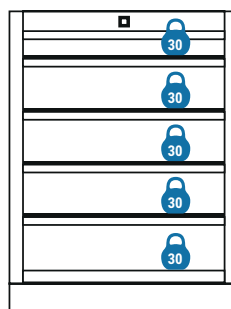

Dobbelt materialskap
Maks 300 kg

Enkelt materialskap
Maks 180kg

Overskap
Maks 15 kg

Verktøytafle
Maks 10 kg

Hylleskap
Maks 60 kg

Skuffeseksjon
Maks 180 kg

Avfallsskap
Maks 90 kg

Justeringsføtter (Artnr: 721020)