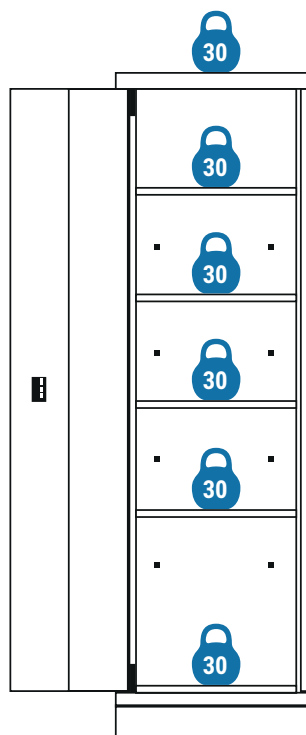

Kabelskap**Skuffeseksjon med 4 skuffer****Skuffeseksjon med 5 skuffer****Skuffeseksjon med 7 skuffer****Innvendige skuffedimensjoner**

Skuffe	Høyde	Bredde	Dybde
A	56 mm	560 mm	400 mm
B	136 mm	560 mm	400 mm
C	215 mm	560 mm	400 mm

Dobbelt materialskap
Maks 300 kg

Enkelt materialskap
Maks 180kg

Overskap
Maks 15 kg

Verktøytafle
Maks 10 kg

Hylleskap
Maks 60 kg

Skuffeseksjon
Maks 180 kg

Avfallsskap
Maks 90 kg

Justeringsføtter (Artnr: 721020)