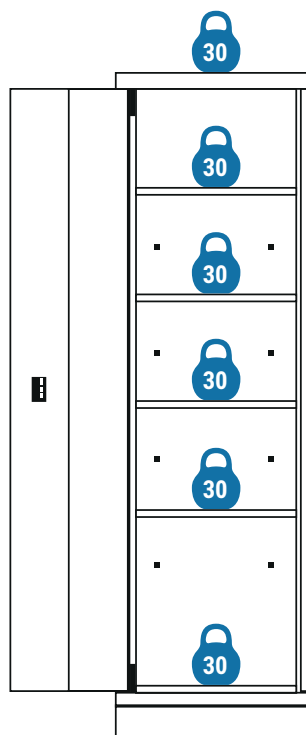

Låda	Höjd	Bredd	Djup
<b>A</b>	56 mm	560 mm	400 mm
<b>B</b>	136 mm	560 mm	400 mm
<b>C</b>	215 mm	560 mm	400 mm

## Kapacitet

**Dubbelt materialskåp**  
Max 300 kg

**Singel materialskåp**  
Max 180 kg

**Överskåp**  
Max 15 kg

**Verktystavla**  
Max 10 kg

**Hyllskåp**  
Max 60 kg

**Lådhurts**  
Max 180 kg

**Avfallskåp**  
Max 90 kg