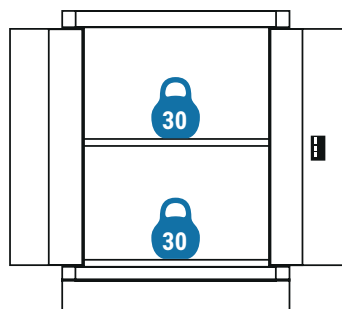

## Kapacitet

**Dubbelt materialskåp**  
Max 300 kg

**Singel materialskåp**  
Max 180 kg

**Överskåp**  
Max 15 kg

**Verktystavla**  
Max 10 kg

**Hyllskåp**  
Max 60 kg

**Lådhurts**  
Max 180 kg

**Avfallskåp**  
Max 90 kg