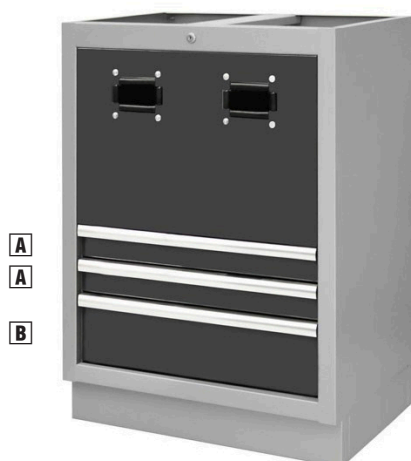

Kabelskåp

Lådurts med 4 lådor

Lådurts med 5 lådor

Lådurts med 7 lådor

Invändiga låddimensioner

Låda	Höjd	Bredd	Djup
A	56 mm	560 mm	400 mm
B	136 mm	560 mm	400 mm
C	215 mm	560 mm	400 mm

Cowab

Cowab Sverige

Kundservice: 010-69 00 100, E-post: info@cowab.se
Besöksadress: Tumstocksvägen 13B, 187 66 TÄBY
Postadress: Box 7300, 187 14 TÄBY

Cowab Norge

Kundeservice: +47 63 94 76 60, E-post: info@cowab.no
Besöksadresse: Ulvedalsvegen 8, 2030 NANNESTAD
Postadresse: Ulvedalsvegen 8, 2030 NANNESTAD