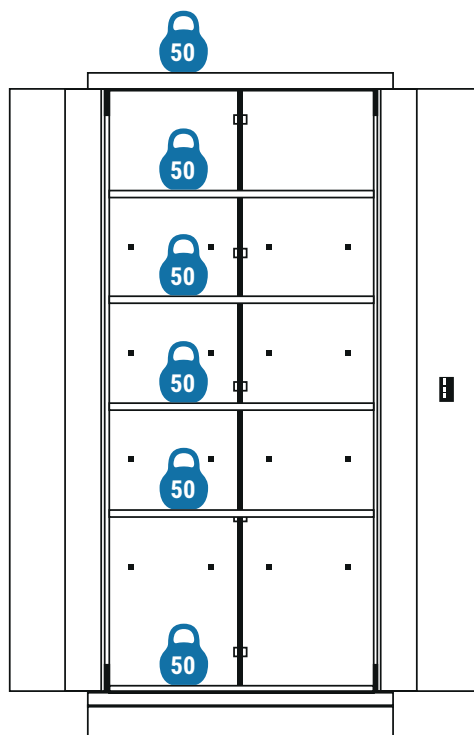

Låda	Höjd	Bredd	Djup
<b>A</b>	56 mm	560 mm	400 mm
<b>B</b>	136 mm	560 mm	400 mm
<b>C</b>	215 mm	560 mm	400 mm

## Kapacitet

**Dubbelt materialskåp**  
Max 300 kg

**Singel materialskåp**  
Max 180 kg

**Överskåp**  
Max 15 kg

**Verktystavla**  
Max 10 kg

**Hyllskåp**  
Max 60 kg

**Lådhurts**  
Max 180 kg

**Avfallskåp**  
Max 90 kg