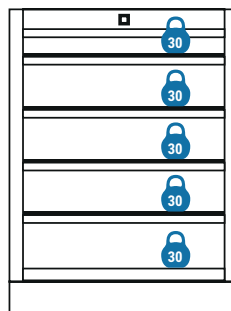

## Kapacitet

**Dubbelt materialskåp**  
Max 300 kg

**Singel materialskåp**  
Max 180 kg

**Överskåp**  
Max 15 kg

**Verktystavla**  
Max 10 kg

**Hyllskåp**  
Max 60 kg

**Lådhurts**  
Max 180 kg

**Avfallskåp**  
Max 90 kg