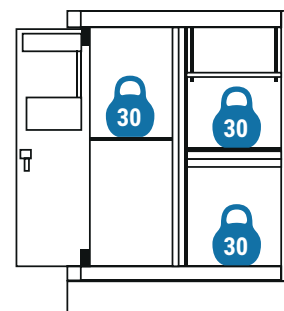

## Kapacitet

**Dubbelt materialskåp**  
Max 300 kg

**Singel materialskåp**  
Max 180 kg

**Överskåp**  
Max 15 kg

**Verktystavla**  
Max 10 kg

**Hyllskåp**  
Max 60 kg

**Lådhurts**  
Max 180 kg

**Avfallskåp**  
Max 90 kg